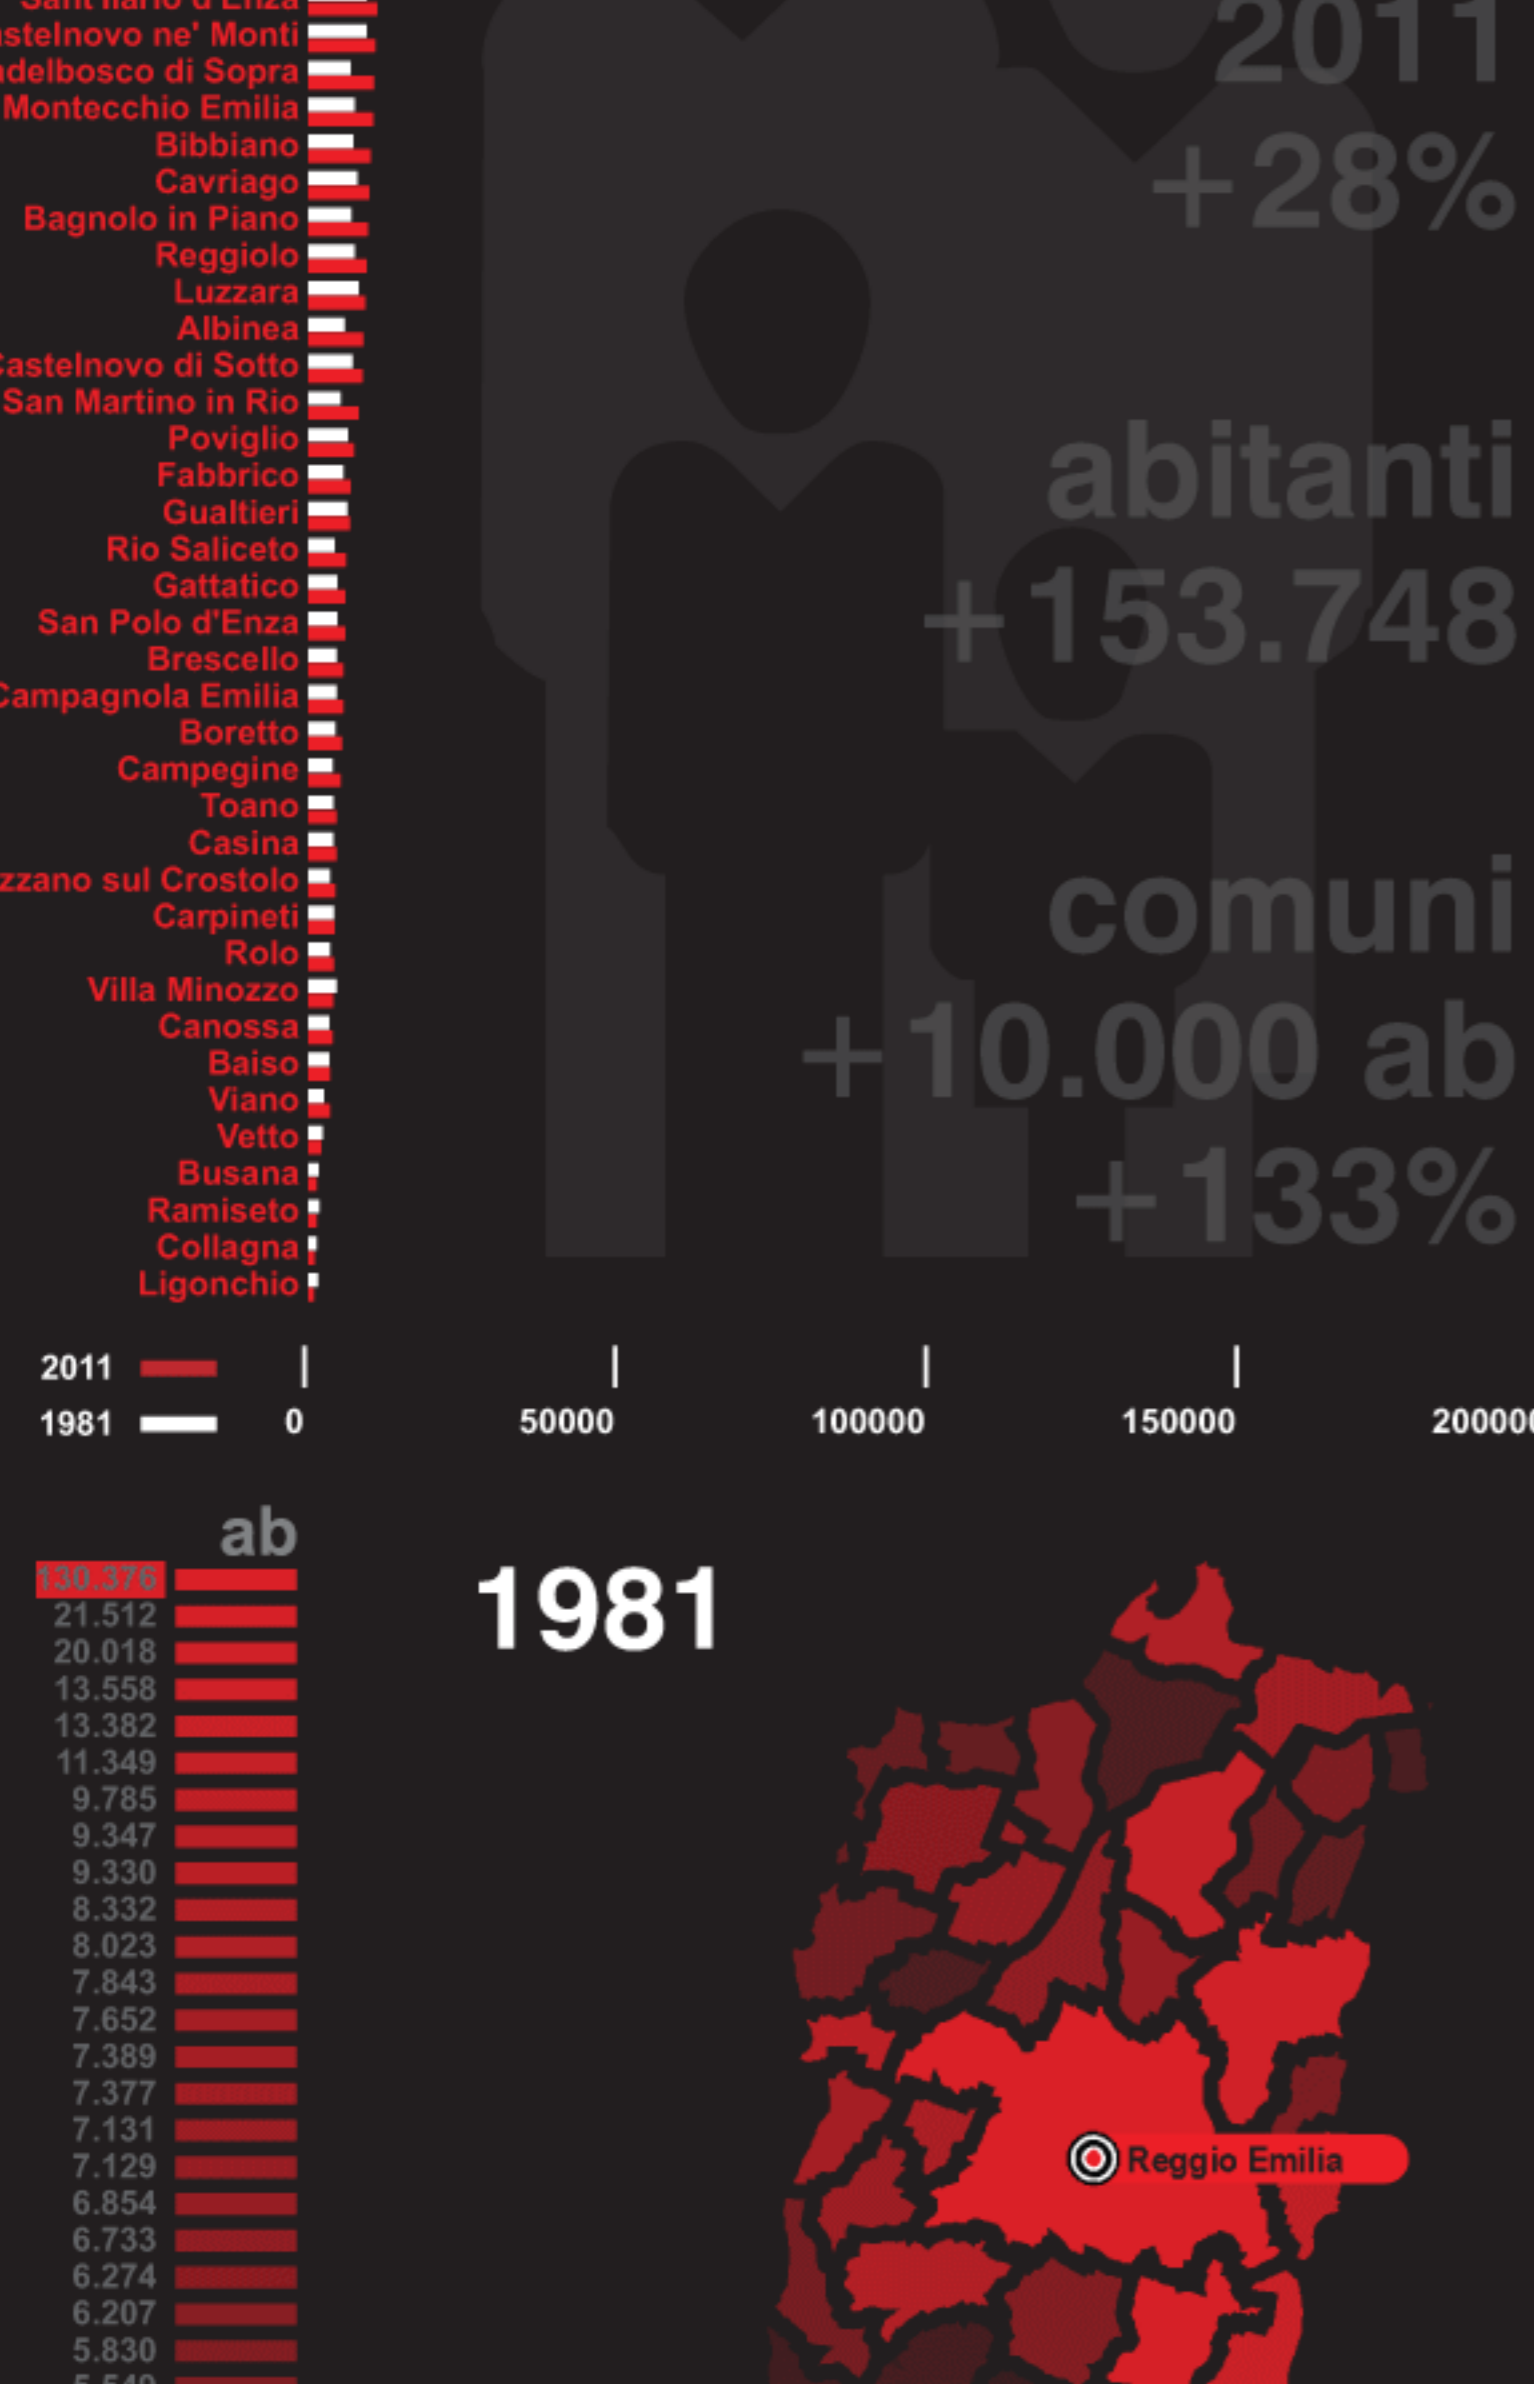

RURALITA' 1981 URBANITA' 2011

Reggio Emilia e provincia

A popolazione abitanti

A territorio rurale

A territorio urbanizzato

A densità territoriale

A densità urbanizzata

1981 URBANITA' RANK		2011 URBANITA' RANK	
score	#	score	#
15	1	8	1
15	2	25	2
26	3	3	3
30	4	25	4
32	5	27	5
42	6	40	6
47	7	44	7
51	8	46	8
55	9	53	9
56	10	55	10
58	11	56	11
68	12	61	12
68	13	62	13
82	14	68	14
83	15	77	15
93	16	82	16
93	17	87	17
93	18	91	18
102	19	91	19
106	20	98	20
106	21	98	21
106	22	100	22
109	23	105	23
109	24	115	24
113	25	118	25
118	26	120	26
124	27	122	27
125	28	124	28
128	29	126	29
131	30	132	30
132	31	132	31
134	32	134	32
147	33	140	33
155	34	145	34
171	35	167	35
173	36	167	36
174	37	176	37
177	38	178	38
178	39	185	39
186	40	195	40
189	41	200	41
196	42	203	42
199	43	204	43
206	44	218	44
215	45	221	45
		221	46
		221	47
		221	48
		221	49
		221	50
		221	51
		221	52
		221	53
		221	54
		221	55
		221	56
		221	57
		221	58
		221	59
		221	60
		221	61
		221	62
		221	63
		221	64
		221	65
		221	66
		221	67
		221	68
		221	69
		221	70
		221	71
		221	72
		221	73
		221	74
		221	75
		221	76
		221	77
		221	78
		221	79
		221	80
		221	81
		221	82
		221	83
		221	84
		221	85
		221	86
		221	87
		221	88
		221	89
		221	90
		221	91
		221	92
		221	93
		221	94
		221	95
		221	96
		221	97
		221	98
		221	99
		221	100