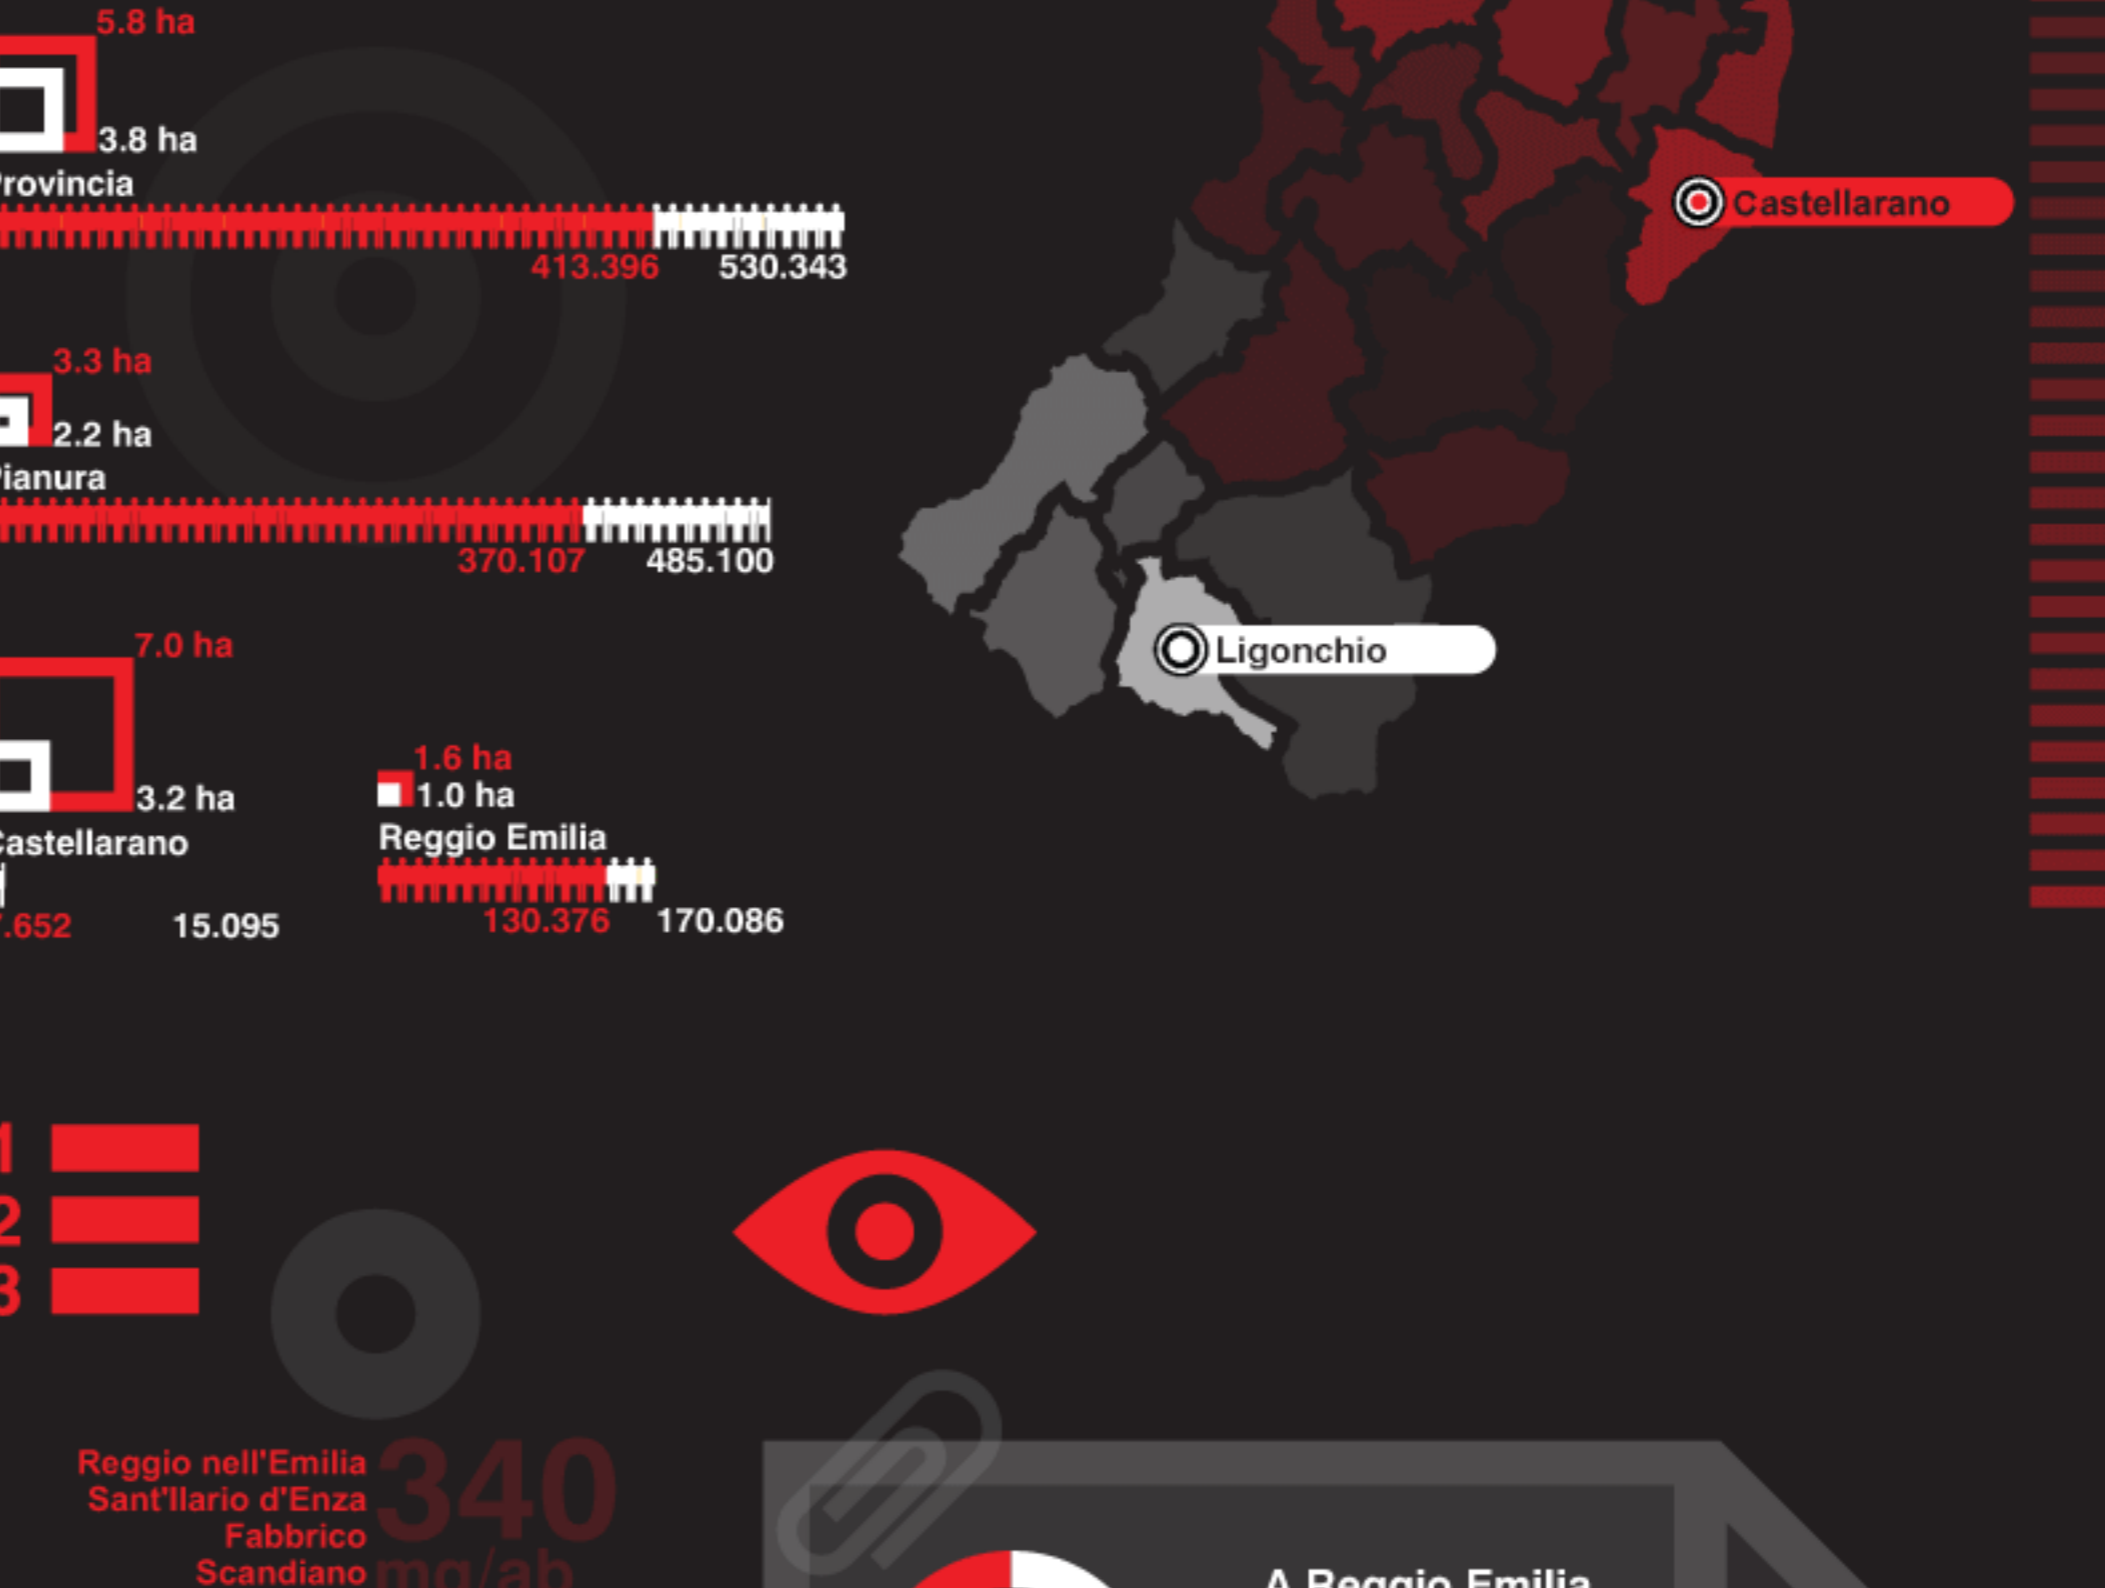

RURALITA' 1981 URBANITA' 2011

Reggio Emilia e provincia

A popolazione abitanti

A territorio rurale

A territorio urbanizzato

A densità territoriale

A densità urbanizzata

1981 URBANITA' RANK		2011 URBANITA' RANK	
score	#	score	#
15	1	8	1
15	2	25	2
26	3	3	3
30	4	25	4
32	5	27	5
42	6	40	6
47	7	44	7
51	8	46	8
55	9	53	9
56	10	55	10
58	11	56	11
68	12	61	12
68	13	62	13
82	14	68	14
83	15	77	15
93	16	82	16
93	17	87	17
93	18	91	18
102	19	91	19
106	20	98	20
106	21	98	21
106	22	100	22
109	23	105	23
109	24	115	24
113	25	118	25
118	26	120	26
124	27	122	27
125	28	124	28
128	29	126	29
131	30	132	30
132	31	132	31
134	32	134	32
147	33	140	33
155	34	145	34
171	35	167	35
173	36	167	36
174	37	176	37
177	38	178	38
178	39	185	39
186	40	195	40
189	41	200	41
196	42	203	42
199	43	204	43
206	44	218	44
215	45	221	45
		221	46
		221	47
		221	48
		221	49
		221	50
		221	51
		221	52
		221	53
		221	54
		221	55
		221	56
		221	57
		221	58
		221	59
		221	60
		221	61
		221	62
		221	63
		221	64
		221	65
		221	66
		221	67
		221	68
		221	69
		221	70
		221	71
		221	72
		221	73
		221	74
		221	75
		221	76
		221	77
		221	78
		221	79
		221	80
		221	81
		221	82
		221	83
		221	84
		221	85
		221	86
		221	87
		221	88
		221	89
		221	90
		221	91
		221	92
		221	93
		221	94
		221	95
		221	96
		221	97
		221	98
		221	99
		221	100