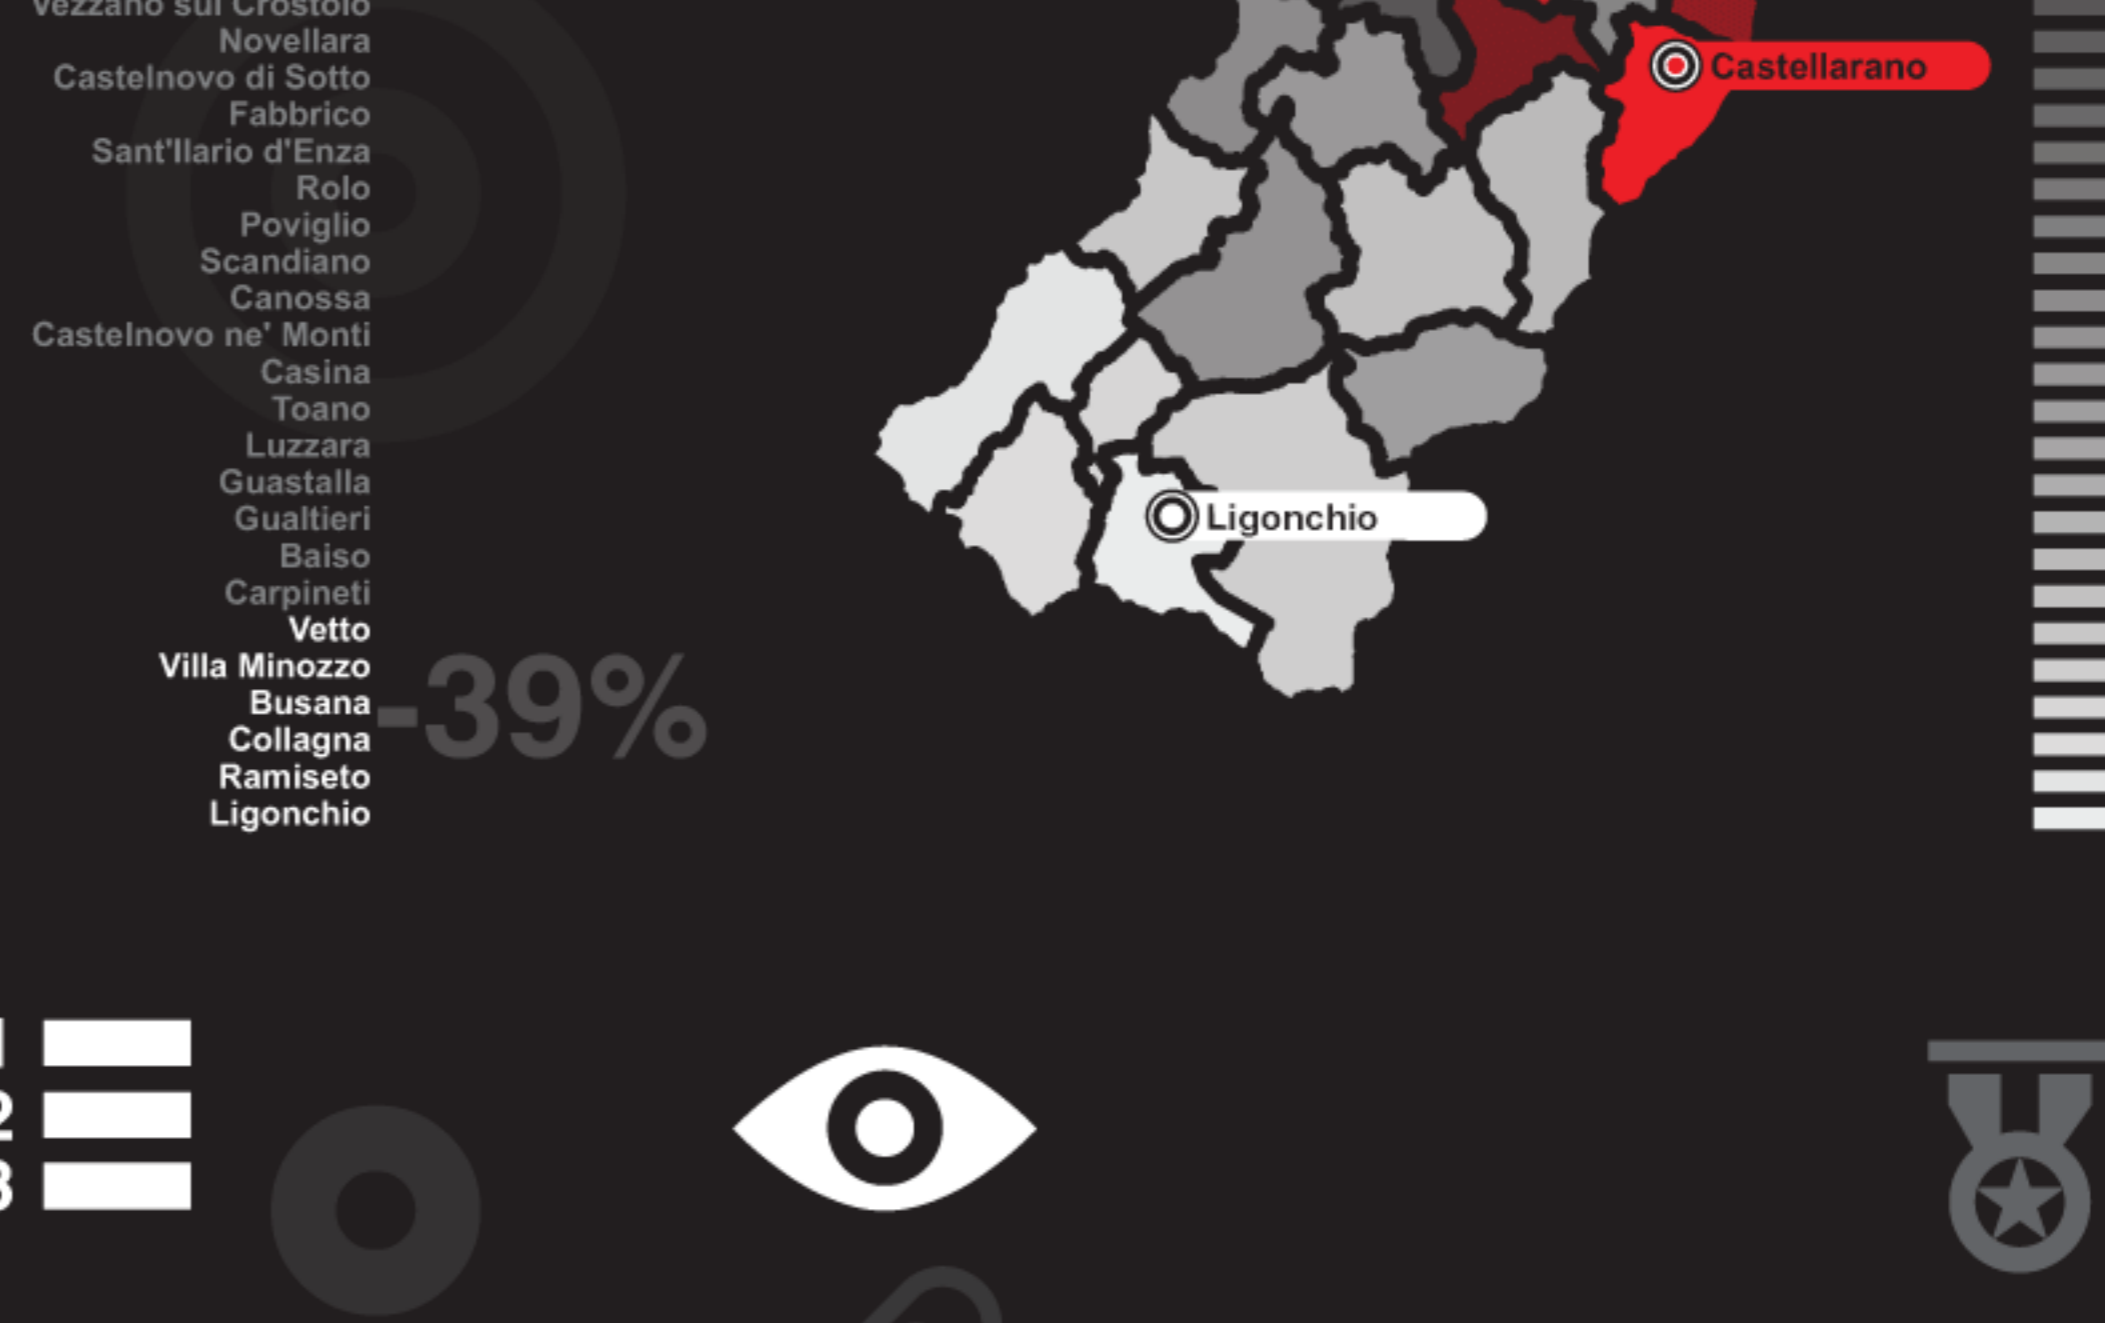

RURALITA' 1981 URBANITA' 2011

Reggio Emilia e provincia

A popolazione abitanti

A territorio rurale

A territorio urbanizzato

A densità territoriale

A densità urbanizzata

1981 URBANITA' RANK		2011 URBANITA' RANK	
score	#	score	#
15	1	8	1
15	2	25	2
26	3	3	3
30	4	25	4
32	5	27	5
42	6	40	6
47	7	44	7
51	8	46	8
55	9	53	9
56	10	55	10
58	11	56	11
68	12	61	12
68	13	62	13
82	14	68	14
83	15	77	15
93	16	82	16
93	17	87	17
93	18	91	18
102	19	91	19
106	20	98	20
106	21	98	21
106	22	100	22
109	23	105	23
109	24	115	24
113	25	118	25
118	26	120	26
124	27	122	27
125	28	124	28
128	29	126	29
131	30	132	30
132	31	132	31
134	32	134	32
147	33	140	33
155	34	145	34
171	35	167	35
173	36	167	36
174	37	176	37
177	38	178	38
178	39	185	39
186	40	195	40
189	41	200	41
196	42	203	42
199	43	204	43
206	44	218	44
215	45	221	45
		221	46
		221	47
		221	48
		221	49
		221	50
		221	51
		221	52
		221	53
		221	54
		221	55
		221	56
		221	57
		221	58
		221	59
		221	60
		221	61
		221	62
		221	63
		221	64
		221	65
		221	66
		221	67
		221	68
		221	69
		221	70
		221	71
		221	72
		221	73
		221	74
		221	75
		221	76
		221	77
		221	78
		221	79
		221	80
		221	81
		221	82
		221	83
		221	84
		221	85
		221	86
		221	87
		221	88
		221	89
		221	90
		221	91
		221	92
		221	93
		221	94
		221	95
		221	96
		221	97
		221	98
		221	99
		221	100