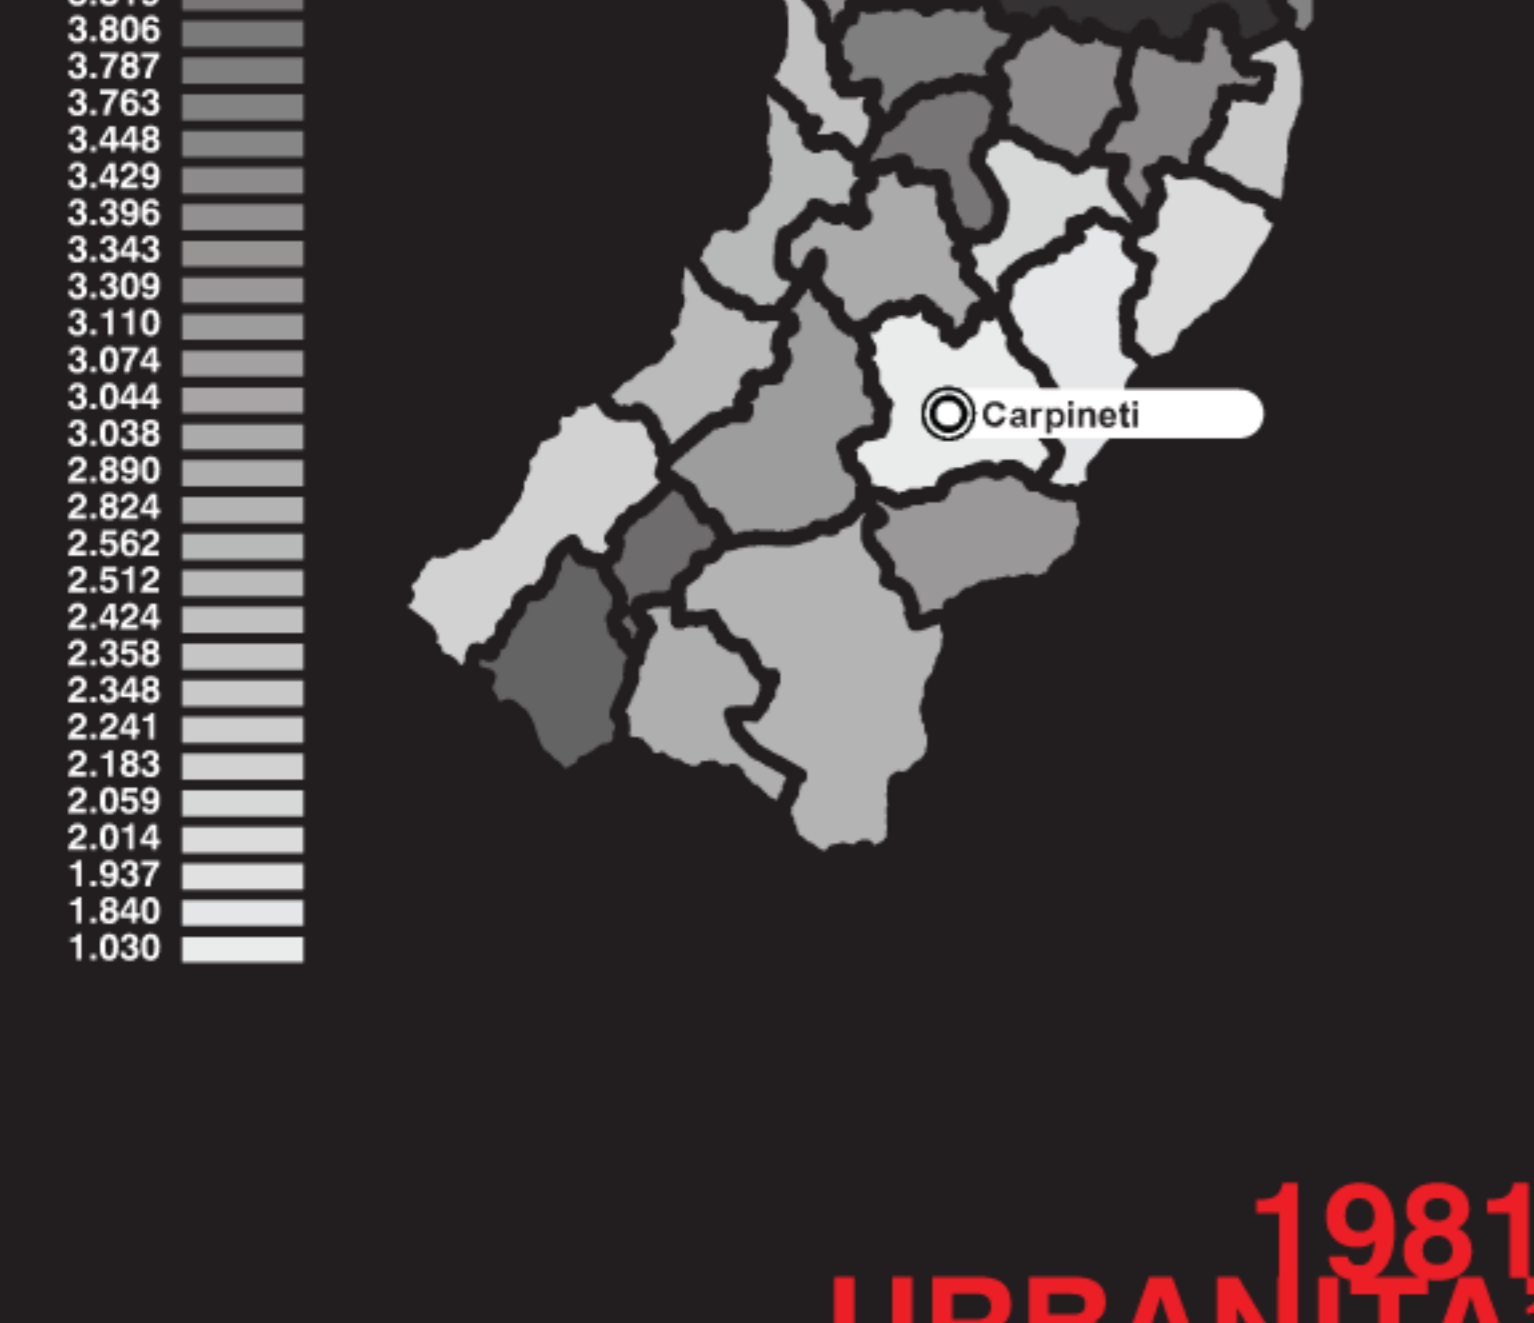

RURALITA' 1981 URBANITA' 2011

Reggio Emilia e provincia

A popolazione abitanti

A territorio rurale

A territorio urbanizzato

A densità territoriale

A densità urbanizzata

1981 URBANITA' RANK		2011 URBANITA' RANK	
score	#	score	#
15	1	8	1
15	2	25	2
26	3	3	3
30	4	25	4
32	5	27	5
42	6	40	6
47	7	44	7
51	8	46	8
55	9	53	9
56	10	55	10
58	11	56	11
68	12	61	12
68	13	62	13
82	14	68	14
83	15	77	15
93	16	82	16
93	17	87	17
93	18	91	18
102	19	91	19
106	20	98	20
106	21	98	21
106	22	100	22
109	23	105	23
109	24	115	24
113	25	118	25
118	26	120	26
124	27	122	27
125	28	124	28
128	29	126	29
131	30	132	30
132	31	132	31
134	32	134	32
147	33	140	33
155	34	145	34
171	35	167	35
173	36	167	36
174	37	176	37
177	38	178	38
178	39	185	39
186	40	195	40
189	41	200	41
196	42	203	42
199	43	204	43
206	44	218	44
215	45	221	45
		221	46
		221	47
		221	48
		221	49
		221	50
		221	51
		221	52
		221	53
		221	54
		221	55
		221	56
		221	57
		221	58
		221	59
		221	60
		221	61
		221	62
		221	63
		221	64
		221	65
		221	66
		221	67
		221	68
		221	69
		221	70
		221	71
		221	72
		221	73
		221	74
		221	75
		221	76
		221	77
		221	78
		221	79
		221	80
		221	81
		221	82
		221	83
		221	84
		221	85
		221	86
		221	87
		221	88
		221	89
		221	90
		221	91
		221	92
		221	93
		221	94
		221	95
		221	96
		221	97
		221	98
		221	99
		221	100