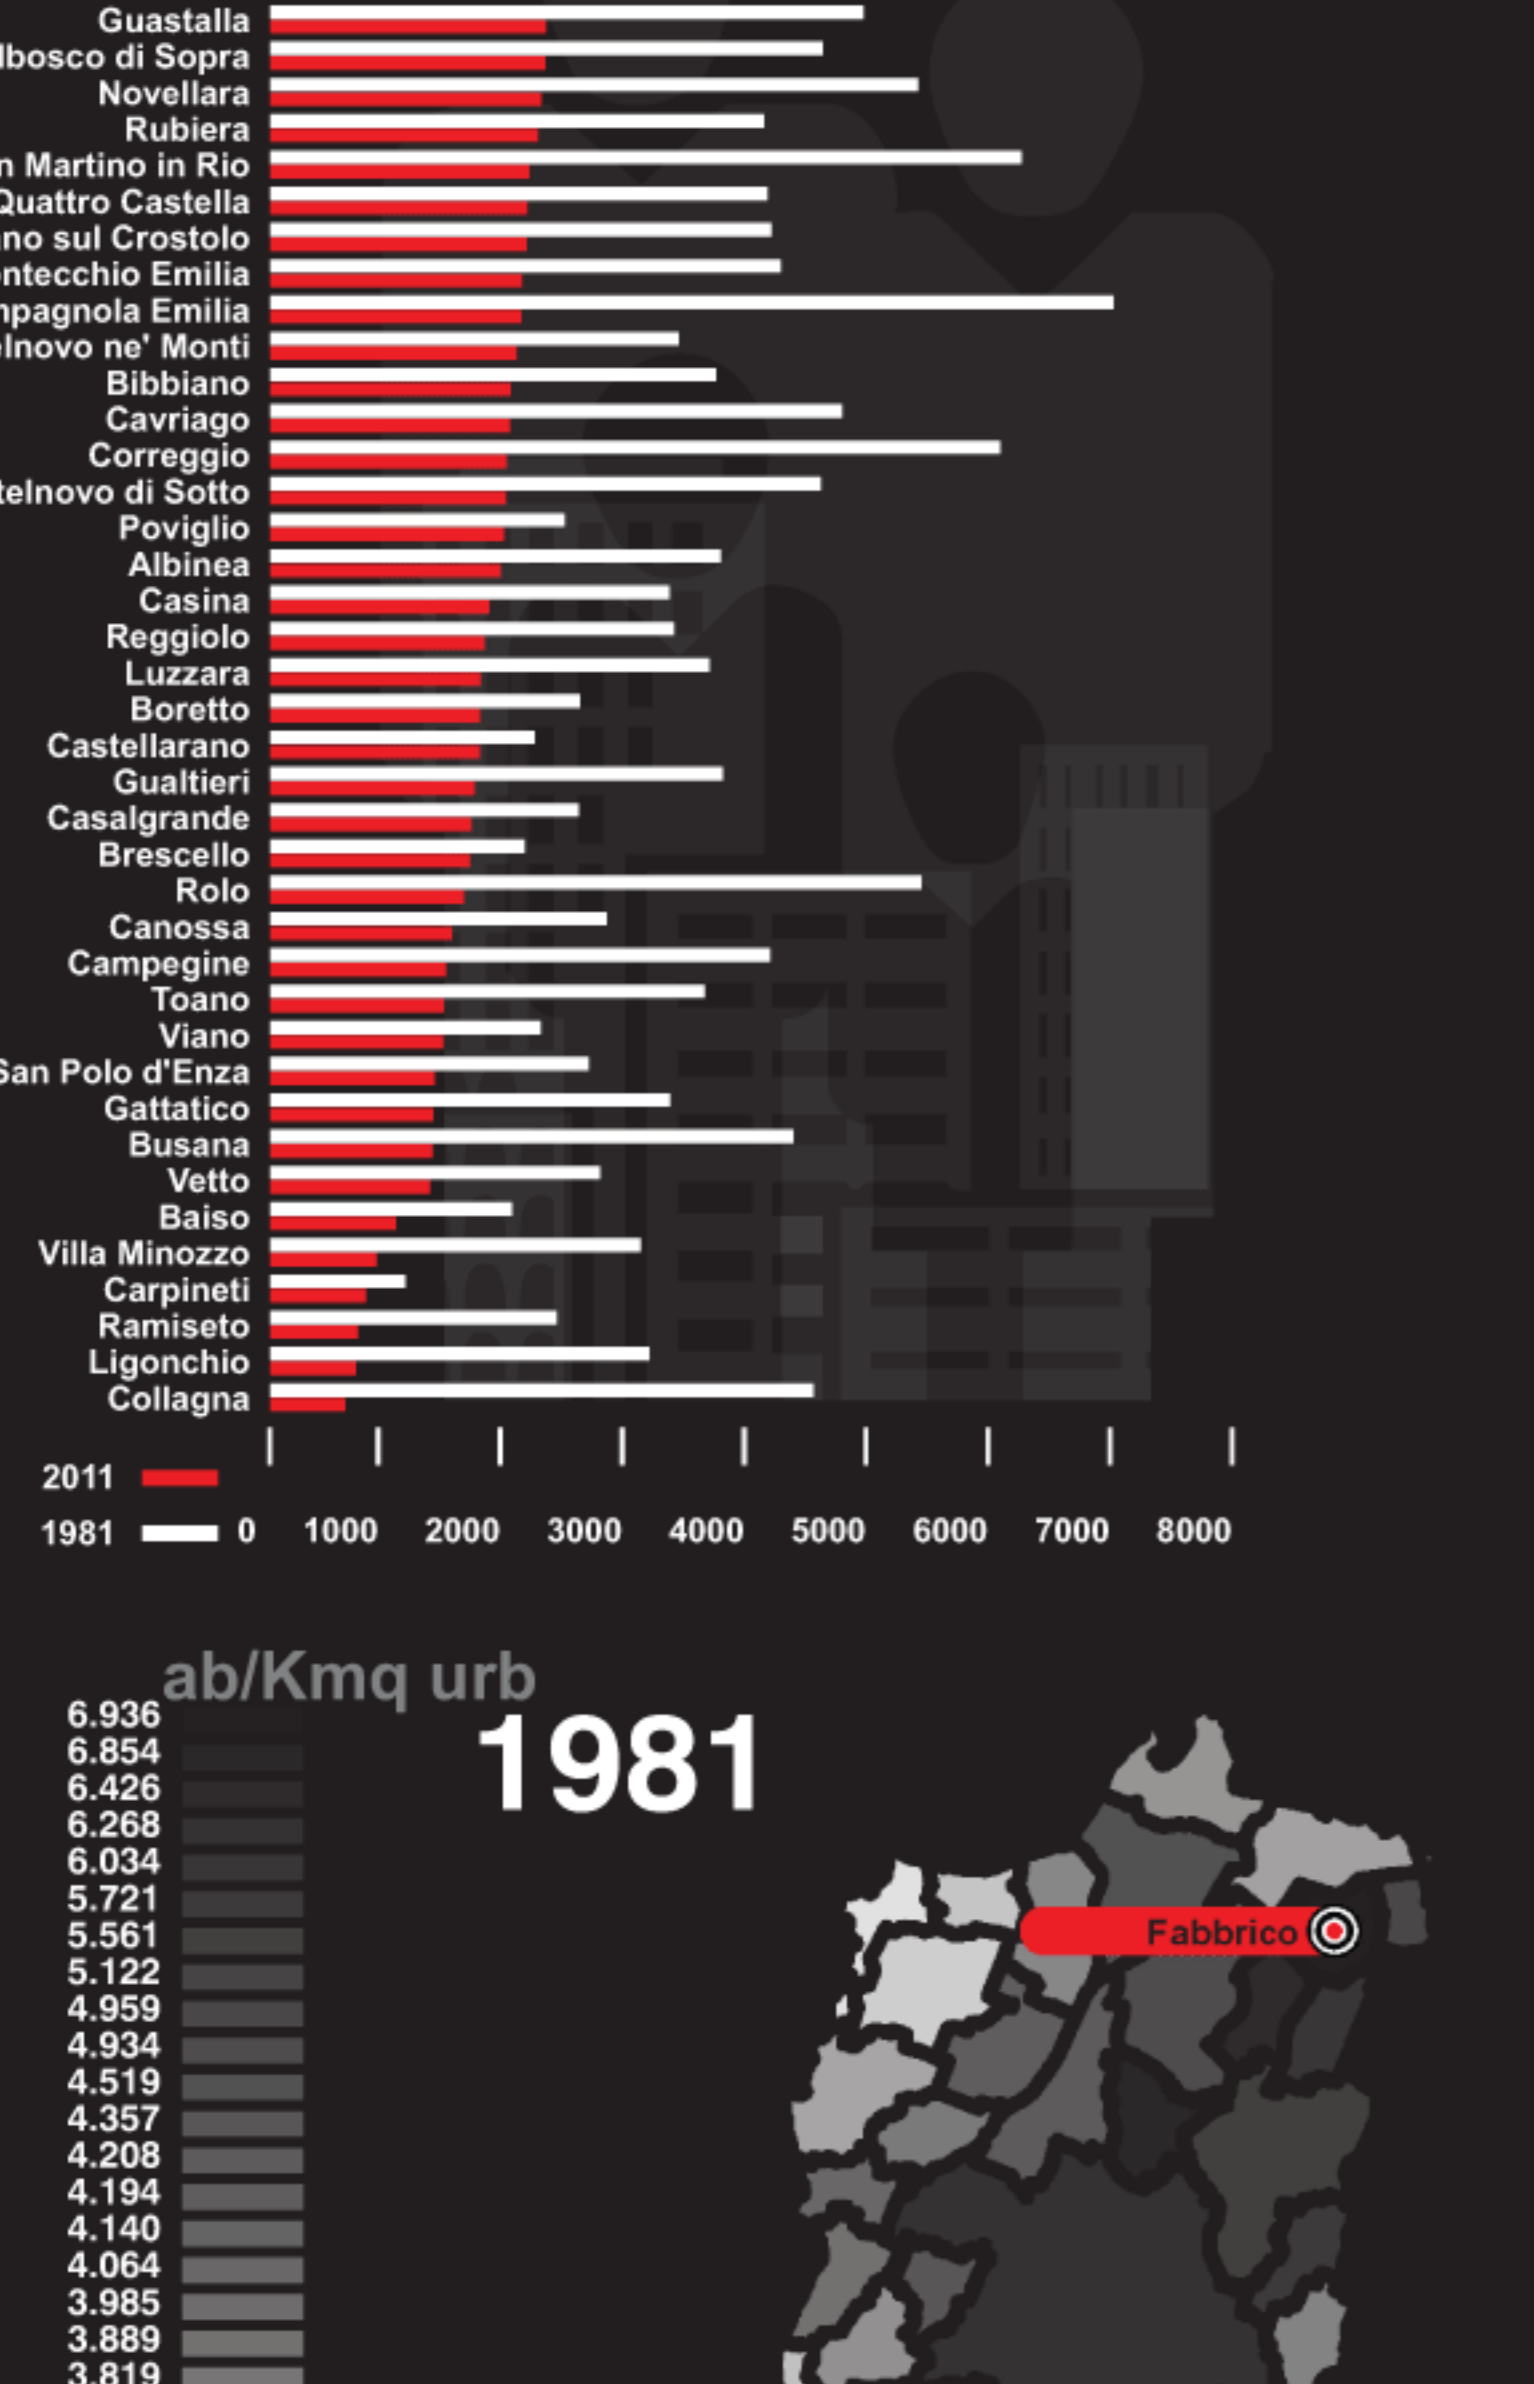

RURALITA' 1981 URBANITA' 2011

Reggio Emilia e provincia

A popolazione abitanti

A territorio rurale

A territorio urbanizzato

A densità territoriale

A densità urbanizzata

1981 URBANITA' RANK		2011 URBANITA' RANK	
score	#	score	#
15	1	8	1
15	2	25	2
26	3	3	3
30	4	25	4
32	5	27	5
42	6	40	6
47	7	44	7
51	8	46	8
55	9	53	9
56	10	55	10
58	11	56	11
68	12	61	12
68	13	62	13
82	14	68	14
83	15	77	15
93	16	82	16
93	17	87	17
93	18	91	18
102	19	91	19
106	20	98	20
106	21	98	21
106	22	100	22
109	23	105	23
109	24	115	24
113	25	118	25
118	26	120	26
124	27	122	27
125	28	124	28
128	29	126	29
131	30	132	30
132	31	132	31
134	32	134	32
147	33	140	33
155	34	145	34
171	35	167	35
173	36	167	36
174	37	176	37
177	38	178	38
178	39	185	39
186	40	195	40
189	41	200	41
196	42	203	42
199	43	204	43
206	44	218	44
215	45	221	45
		221	46
		221	47
		221	48
		221	49
		221	50
		221	51
		221	52
		221	53
		221	54
		221	55
		221	56
		221	57
		221	58
		221	59
		221	60
		221	61
		221	62
		221	63
		221	64
		221	65
		221	66
		221	67
		221	68
		221	69
		221	70
		221	71
		221	72
		221	73
		221	74
		221	75
		221	76
		221	77
		221	78
		221	79
		221	80
		221	81
		221	82
		221	83
		221	84
		221	85
		221	86
		221	87
		221	88
		221	89
		221	90
		221	91
		221	92
		221	93
		221	94
		221	95
		221	96
		221	97
		221	98
		221	99
		221	100