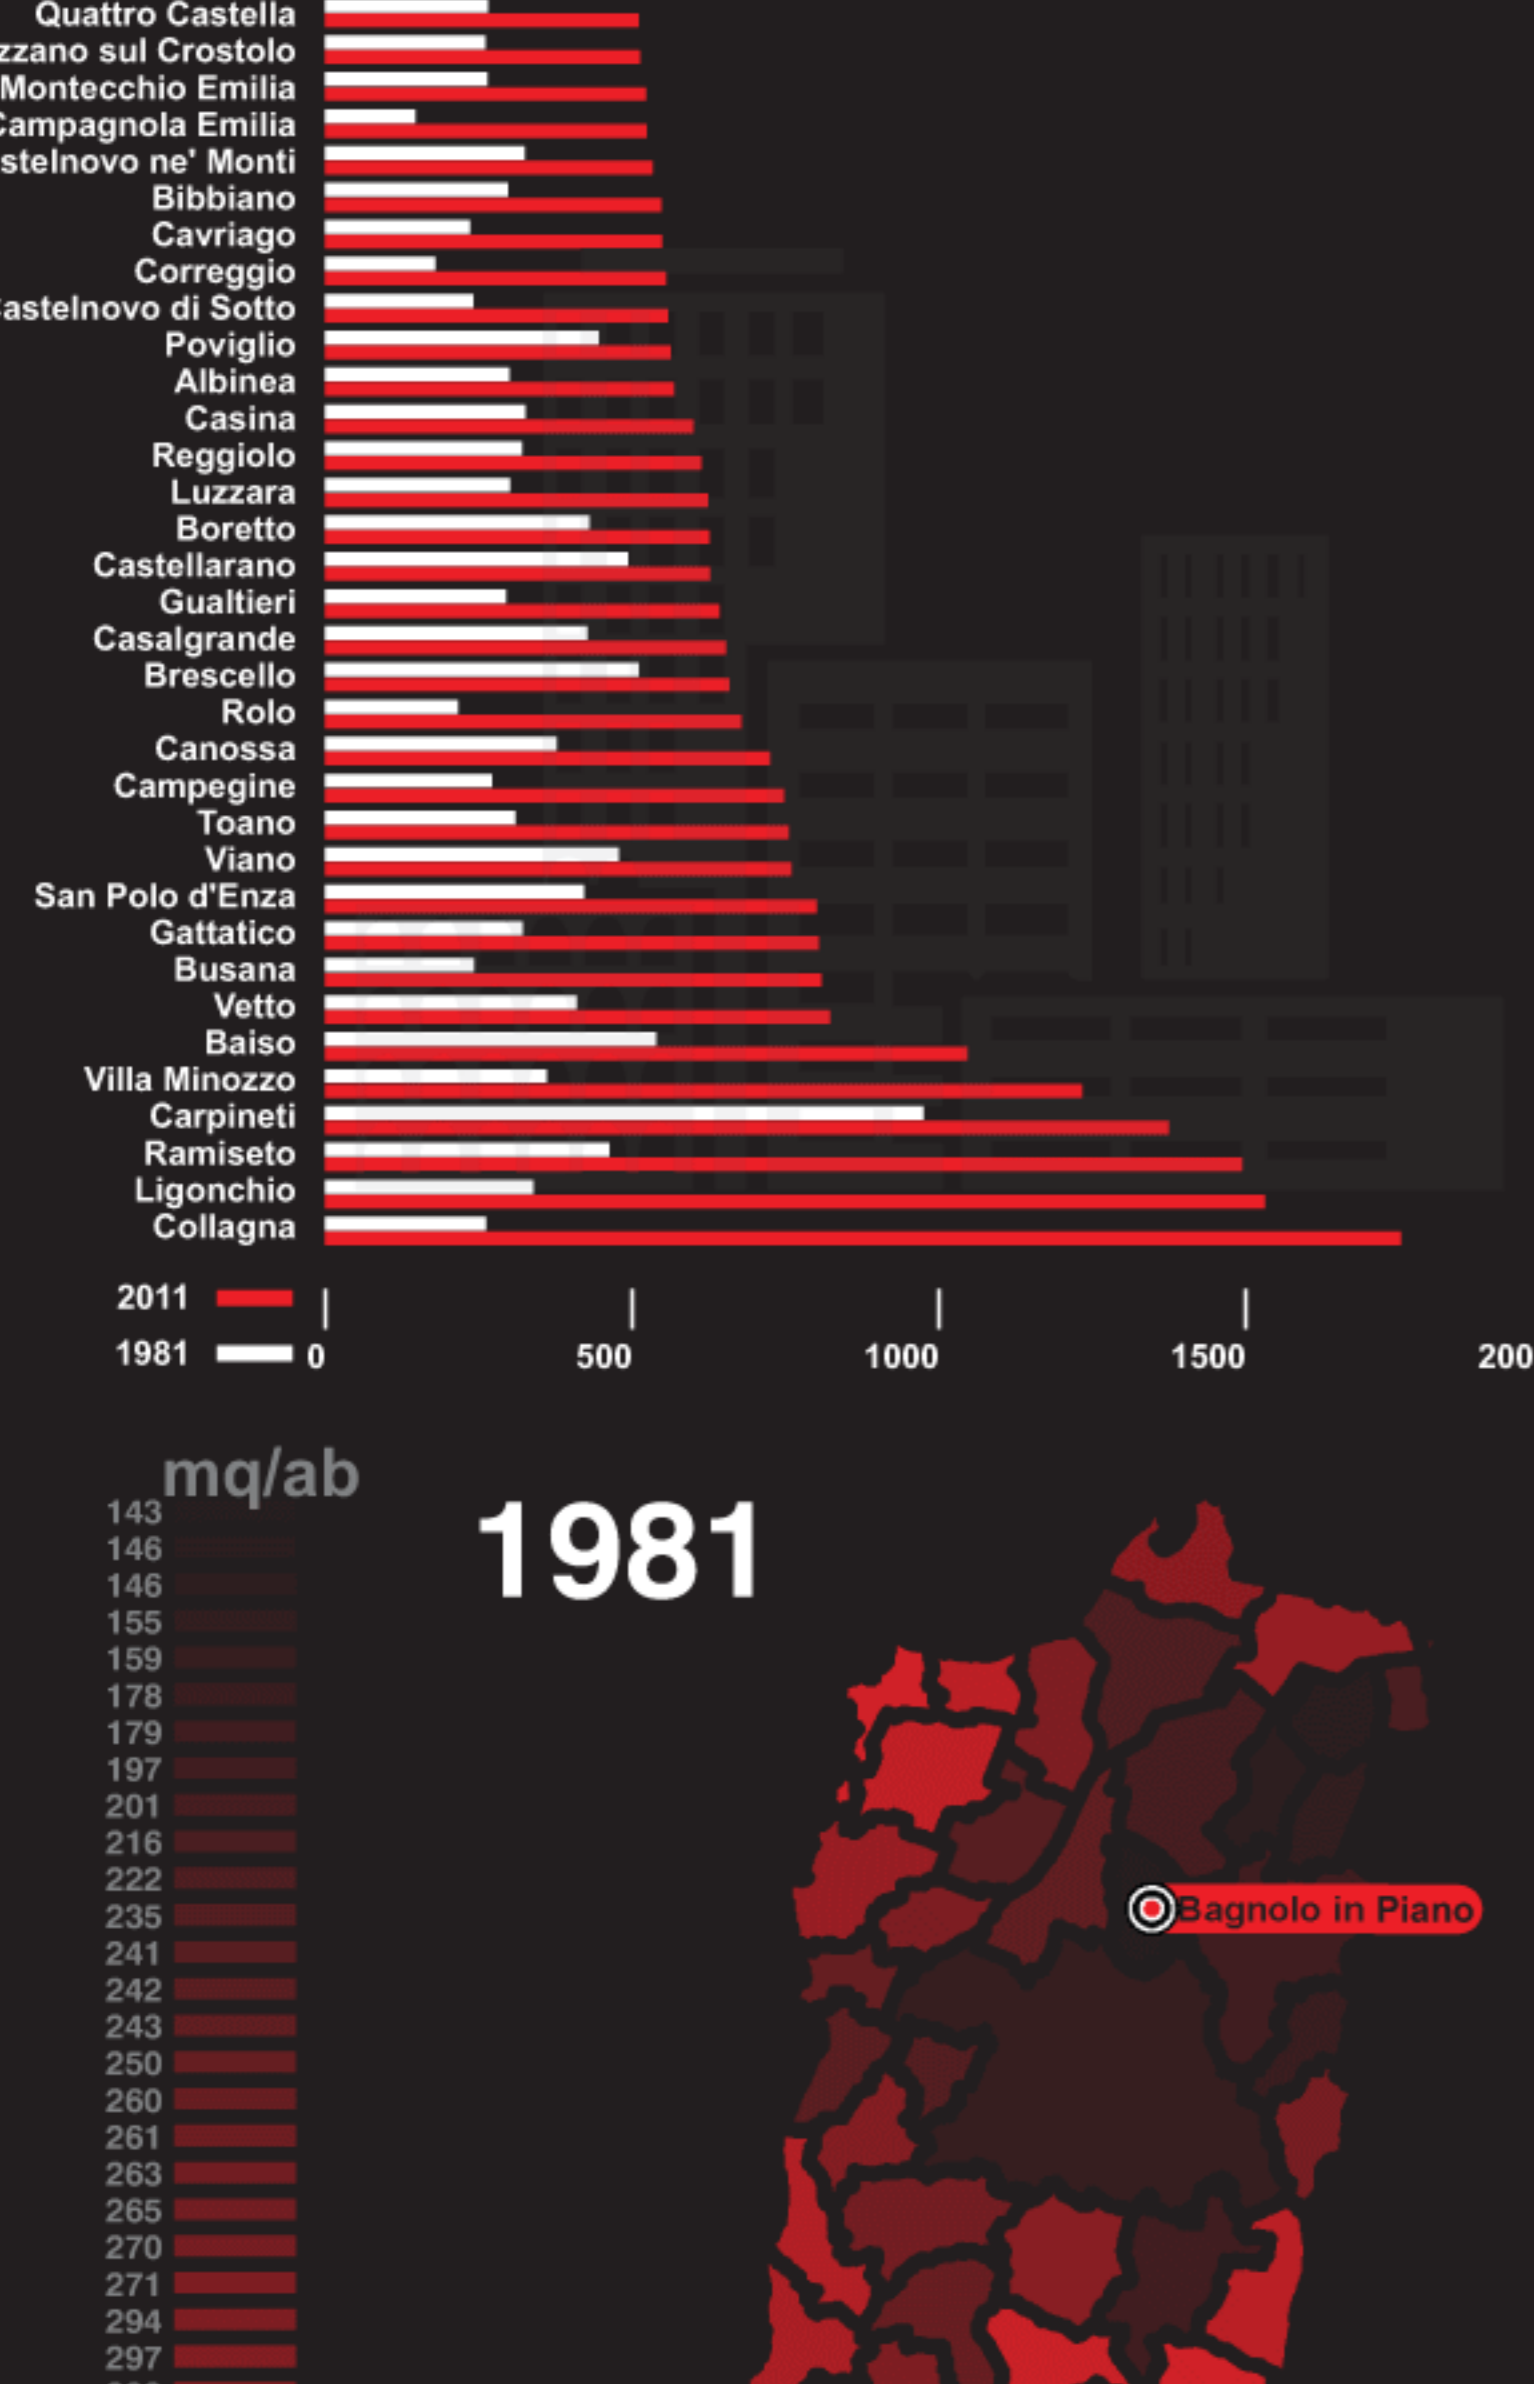

RURALITA' 1981 URBANITA' 2011

Reggio Emilia e provincia

A popolazione abitanti

A territorio rurale

A territorio urbanizzato

A densità territoriale

A densità urbanizzata

1981 URBANITA' RANK		2011 URBANITA' RANK	
score	#	score	#
15	1	8	1
15	2	25	2
26	3	3	3
30	4	25	4
32	5	27	5
42	6	40	6
47	7	44	7
51	8	46	8
55	9	53	9
56	10	55	10
58	11	56	11
68	12	61	12
68	13	62	13
82	14	68	14
83	15	77	15
93	16	82	16
93	17	87	17
93	18	91	18
102	19	91	19
106	20	98	20
106	21	98	21
106	22	100	22
109	23	105	23
109	24	115	24
113	25	118	25
118	26	120	26
124	27	122	27
125	28	124	28
128	29	126	29
131	30	132	30
132	31	132	31
134	32	134	32
147	33	140	33
155	34	145	34
171	35	167	35
173	36	167	36
174	37	176	37
177	38	178	38
178	39	185	39
186	40	195	40
189	41	200	41
196	42	203	42
199	43	204	43
206	44	218	44
215	45	221	45
		221	46
		221	47
		221	48
		221	49
		221	50
		221	51
		221	52
		221	53
		221	54
		221	55
		221	56
		221	57
		221	58
		221	59
		221	60
		221	61
		221	62
		221	63
		221	64
		221	65
		221	66
		221	67
		221	68
		221	69
		221	70
		221	71
		221	72
		221	73
		221	74
		221	75
		221	76
		221	77
		221	78
		221	79
		221	80
		221	81
		221	82
		221	83
		221	84
		221	85
		221	86
		221	87
		221	88
		221	89
		221	90
		221	91
		221	92
		221	93
		221	94
		221	95
		221	96
		221	97
		221	98
		221	99
		221	100