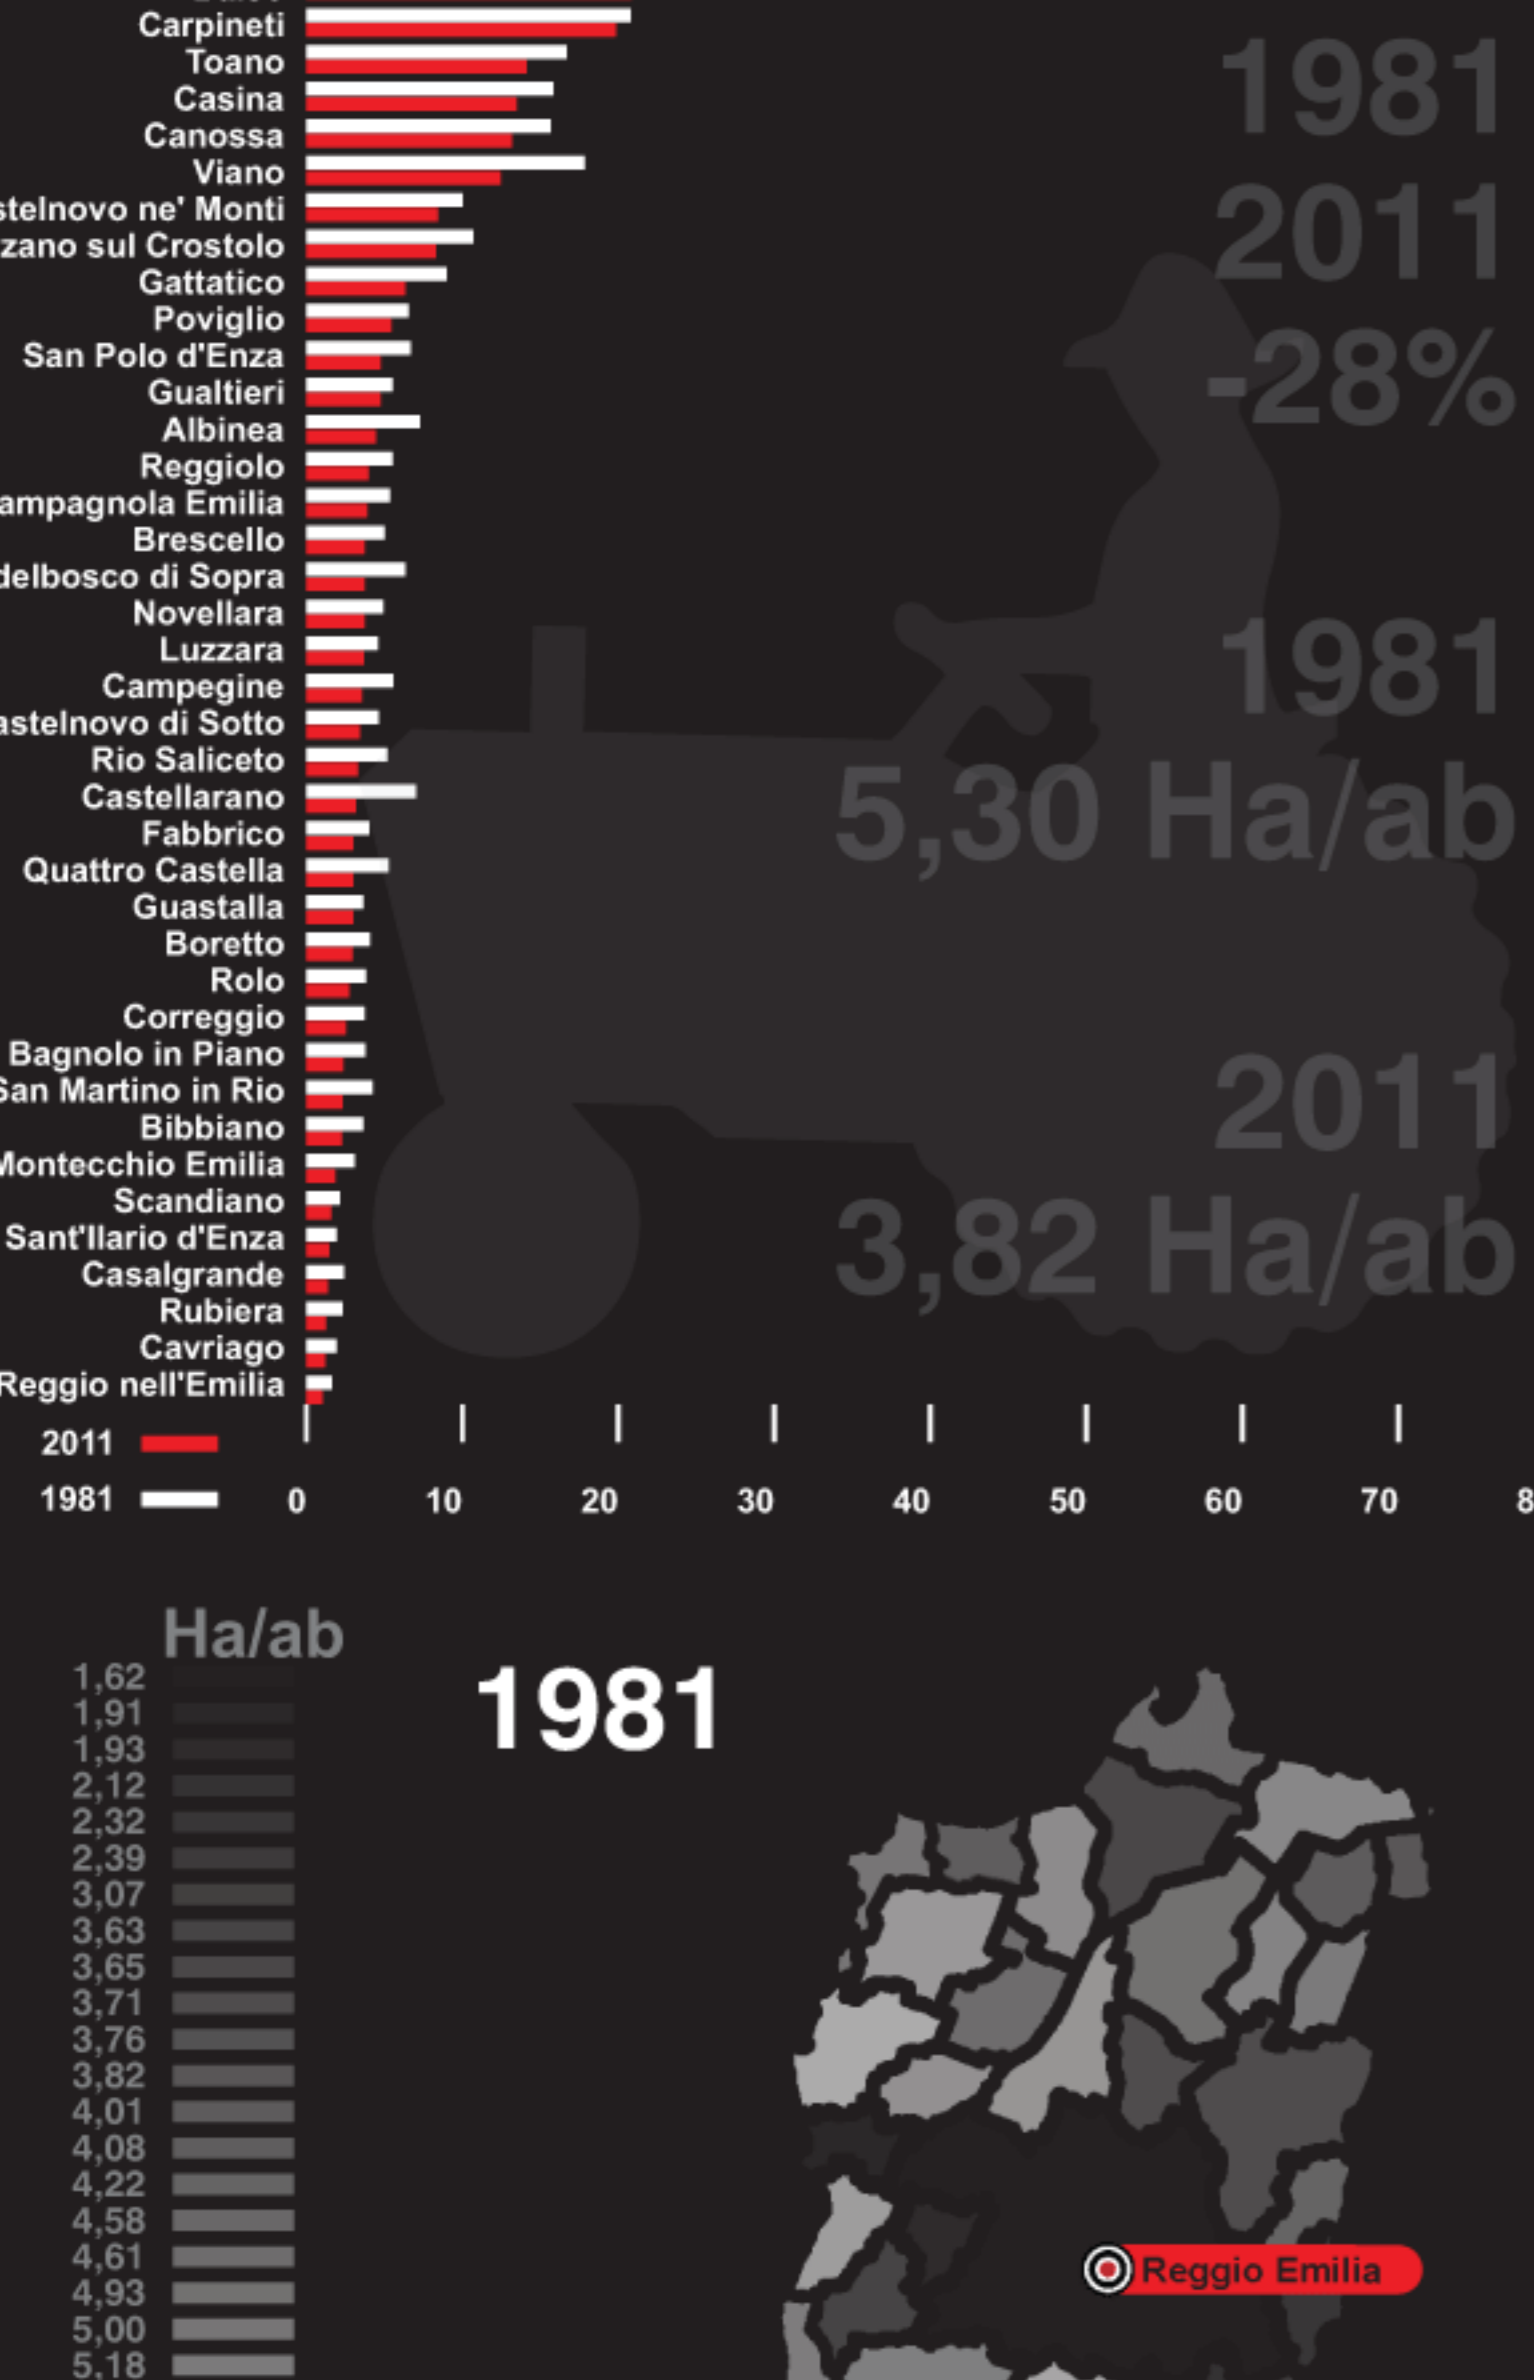

RURALITA' 1981 URBANITA' 2011

Reggio Emilia e provincia

A popolazione abitanti

A territorio rurale

A territorio urbanizzato

A densità territoriale

A densità urbanizzata

1981 URBANITA' RANK		2011 URBANITA' RANK	
score	#	score	#
15	1	8	1
15	2	25	2
26	3	3	3
30	4	25	4
32	5	27	5
42	6	40	6
47	7	44	7
51	8	46	8
55	9	53	9
56	10	55	10
58	11	56	11
68	12	61	12
68	13	62	13
82	14	68	14
83	15	77	15
93	16	82	16
93	17	87	17
93	18	91	18
102	19	91	19
106	20	98	20
106	21	98	21
106	22	100	22
109	23	105	23
109	24	115	24
113	25	118	25
118	26	120	26
124	27	122	27
125	28	124	28
128	29	126	29
131	30	132	30
132	31	132	31
134	32	134	32
147	33	140	33
155	34	145	34
171	35	167	35
173	36	167	36
174	37	176	37
177	38	178	38
178	39	185	39
186	40	195	40
189	41	200	41
196	42	203	42
199	43	204	43
206	44	218	44
215	45	221	45
		221	46
		221	47
		221	48
		221	49
		221	50
		221	51
		221	52
		221	53
		221	54
		221	55
		221	56
		221	57
		221	58
		221	59
		221	60
		221	61
		221	62
		221	63
		221	64
		221	65
		221	66
		221	67
		221	68
		221	69
		221	70
		221	71
		221	72
		221	73
		221	74
		221	75
		221	76
		221	77
		221	78
		221	79
		221	80
		221	81
		221	82
		221	83
		221	84
		221	85
		221	86
		221	87
		221	88
		221	89
		221	90
		221	91
		221	92
		221	93
		221	94
		221	95
		221	96
		221	97
		221	98
		221	99
		221	100