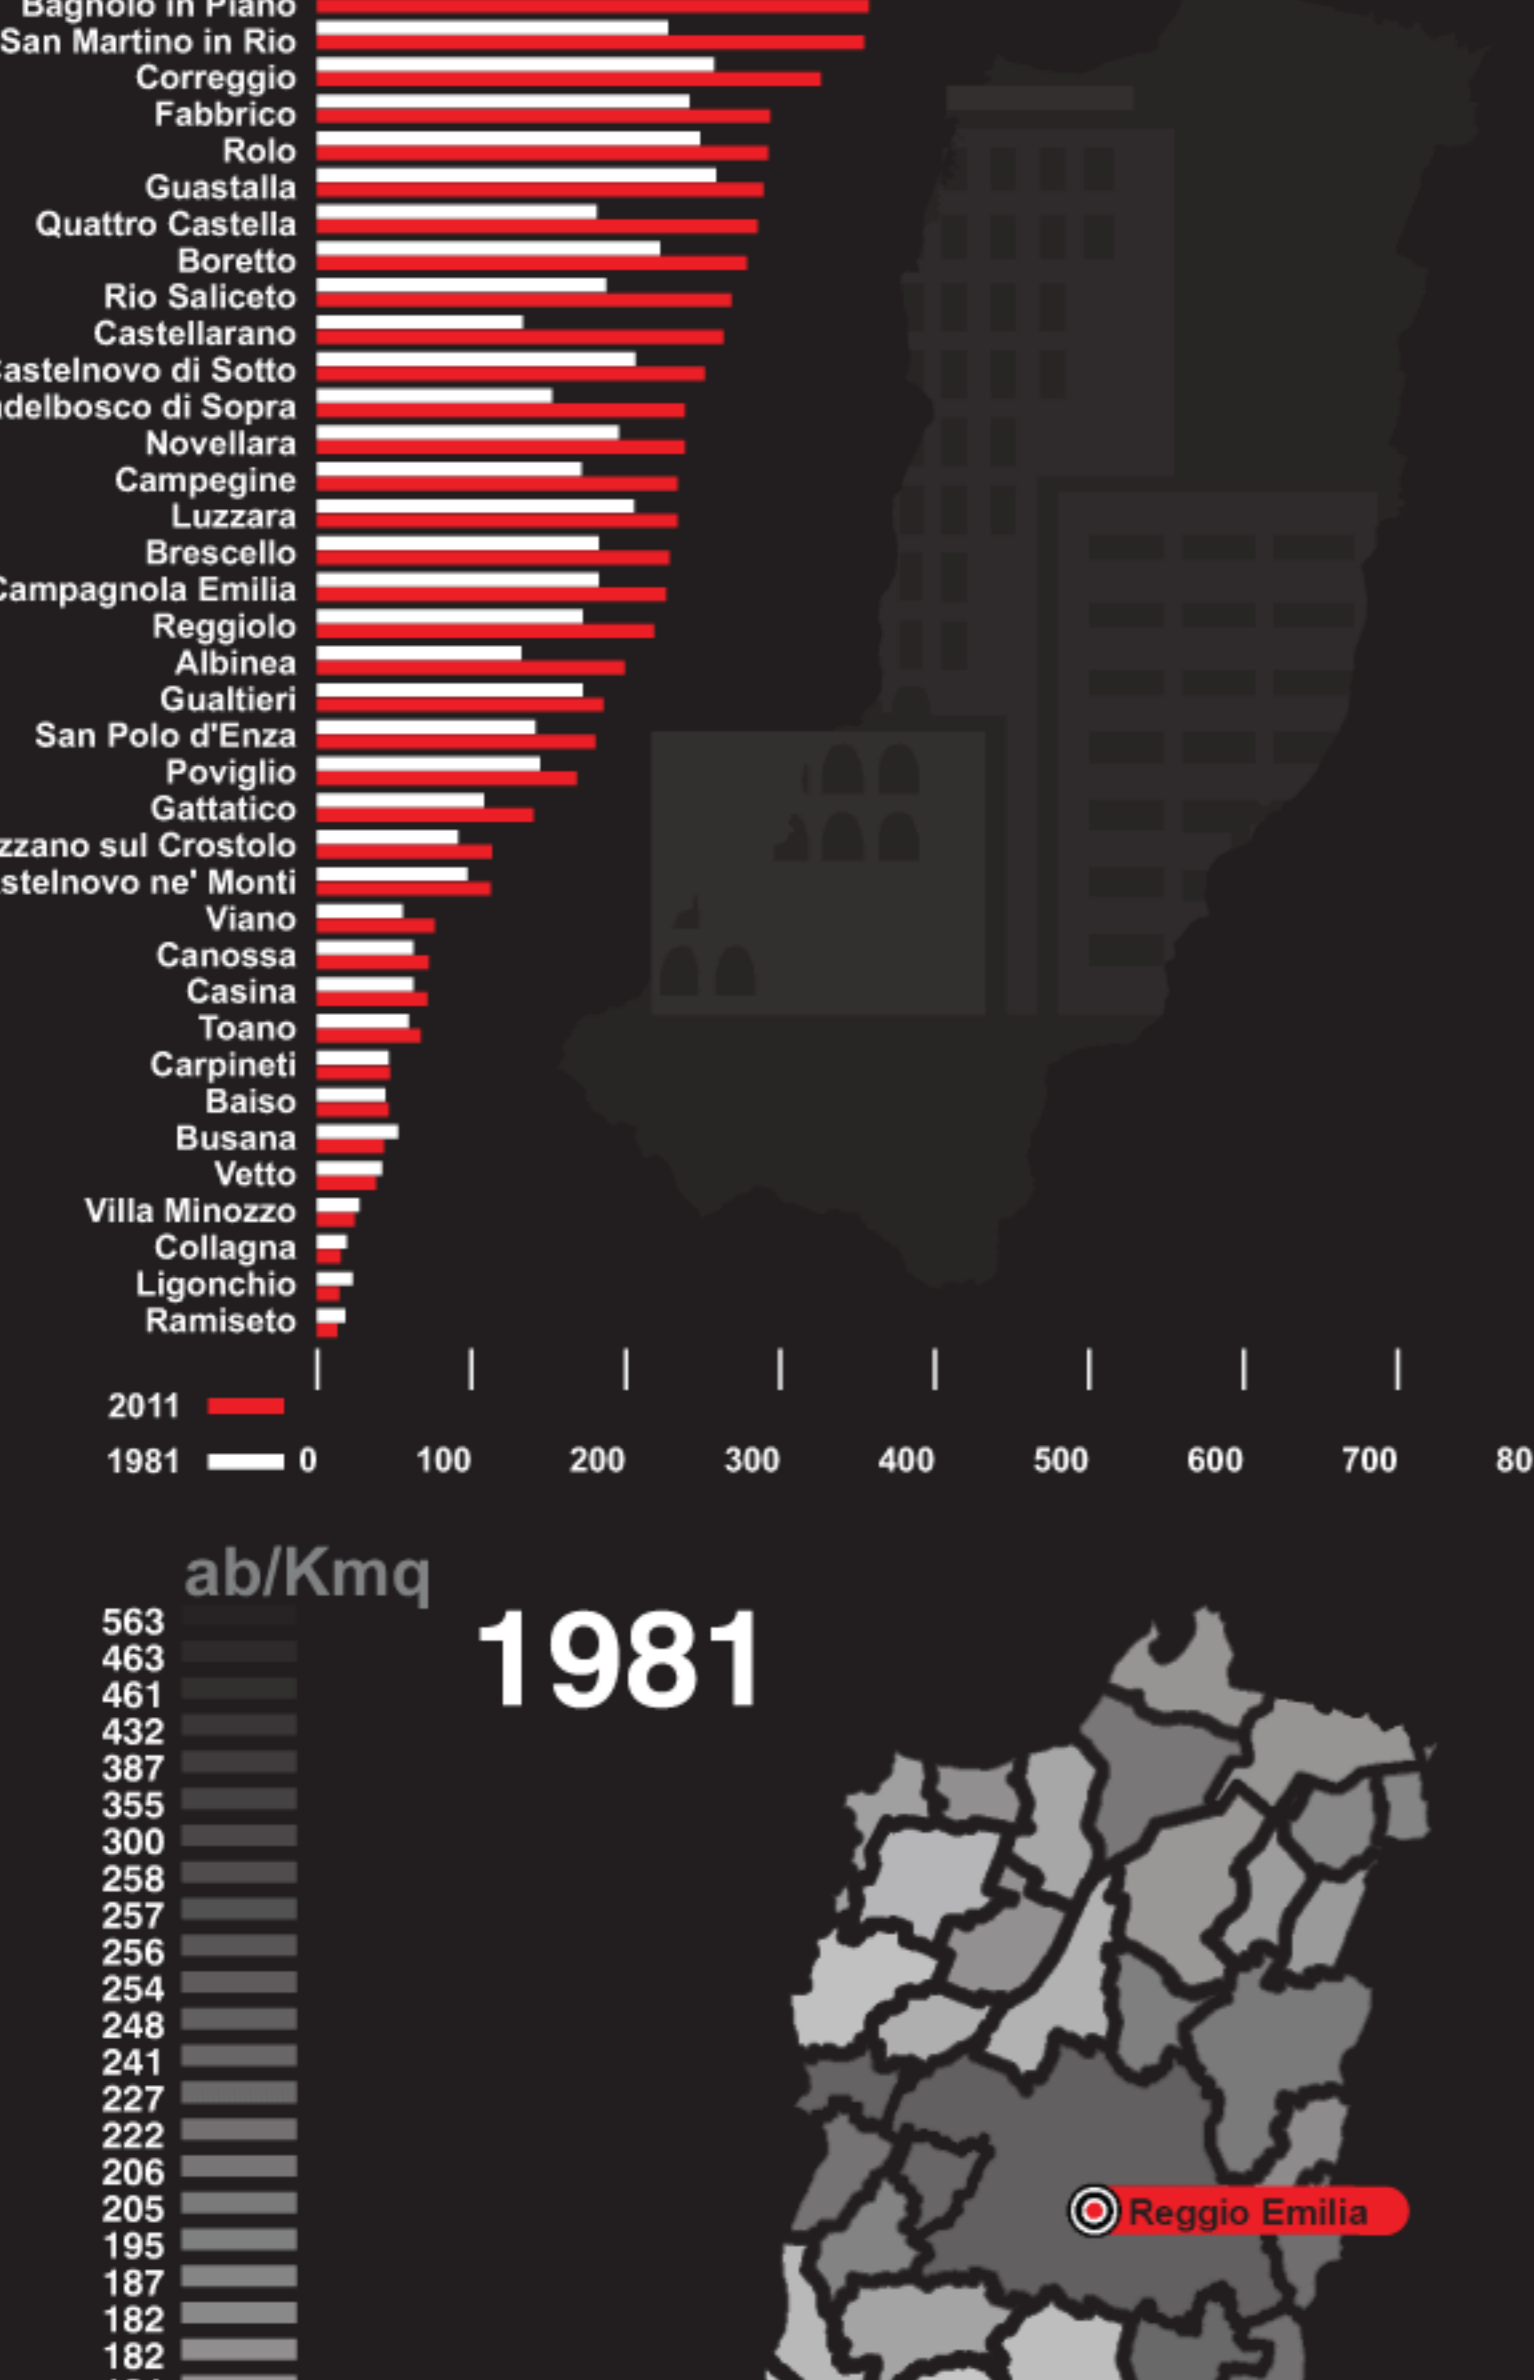

RURALITA' 1981 URBANITA' 2011

Reggio Emilia e provincia

A popolazione abitanti

A territorio rurale

A territorio urbanizzato

A densità territoriale

A densità urbanizzata

1981 URBANITA' RANK		2011 URBANITA' RANK	
score	#	score	#
15	1	8	1
15	2	25	2
26	3	3	3
30	4	25	4
32	5	27	5
42	6	40	6
47	7	44	7
51	8	46	8
55	9	53	9
56	10	55	10
58	11	56	11
68	12	61	12
68	13	62	13
82	14	68	14
83	15	77	15
93	16	82	16
93	17	87	17
93	18	91	18
102	19	91	19
106	20	98	20
106	21	98	21
106	22	100	22
109	23	105	23
109	24	115	24
113	25	118	25
118	26	120	26
124	27	122	27
125	28	124	28
128	29	126	29
131	30	132	30
132	31	132	31
134	32	134	32
147	33	140	33
155	34	145	34
171	35	167	35
173	36	167	36
174	37	176	37
177	38	178	38
178	39	185	39
186	40	195	40
189	41	200	41
196	42	203	42
199	43	204	43
206	44	218	44
215	45	221	45
		221	46
		221	47
		221	48
		221	49
		221	50
		221	51
		221	52
		221	53
		221	54
		221	55
		221	56
		221	57
		221	58
		221	59
		221	60
		221	61
		221	62
		221	63
		221	64
		221	65
		221	66
		221	67
		221	68
		221	69
		221	70
		221	71
		221	72
		221	73
		221	74
		221	75
		221	76
		221	77
		221	78
		221	79
		221	80
		221	81
		221	82
		221	83
		221	84
		221	85
		221	86
		221	87
		221	88
		221	89
		221	90
		221	91
		221	92
		221	93
		221	94
		221	95
		221	96
		221	97
		221	98
		221	99
		221	100