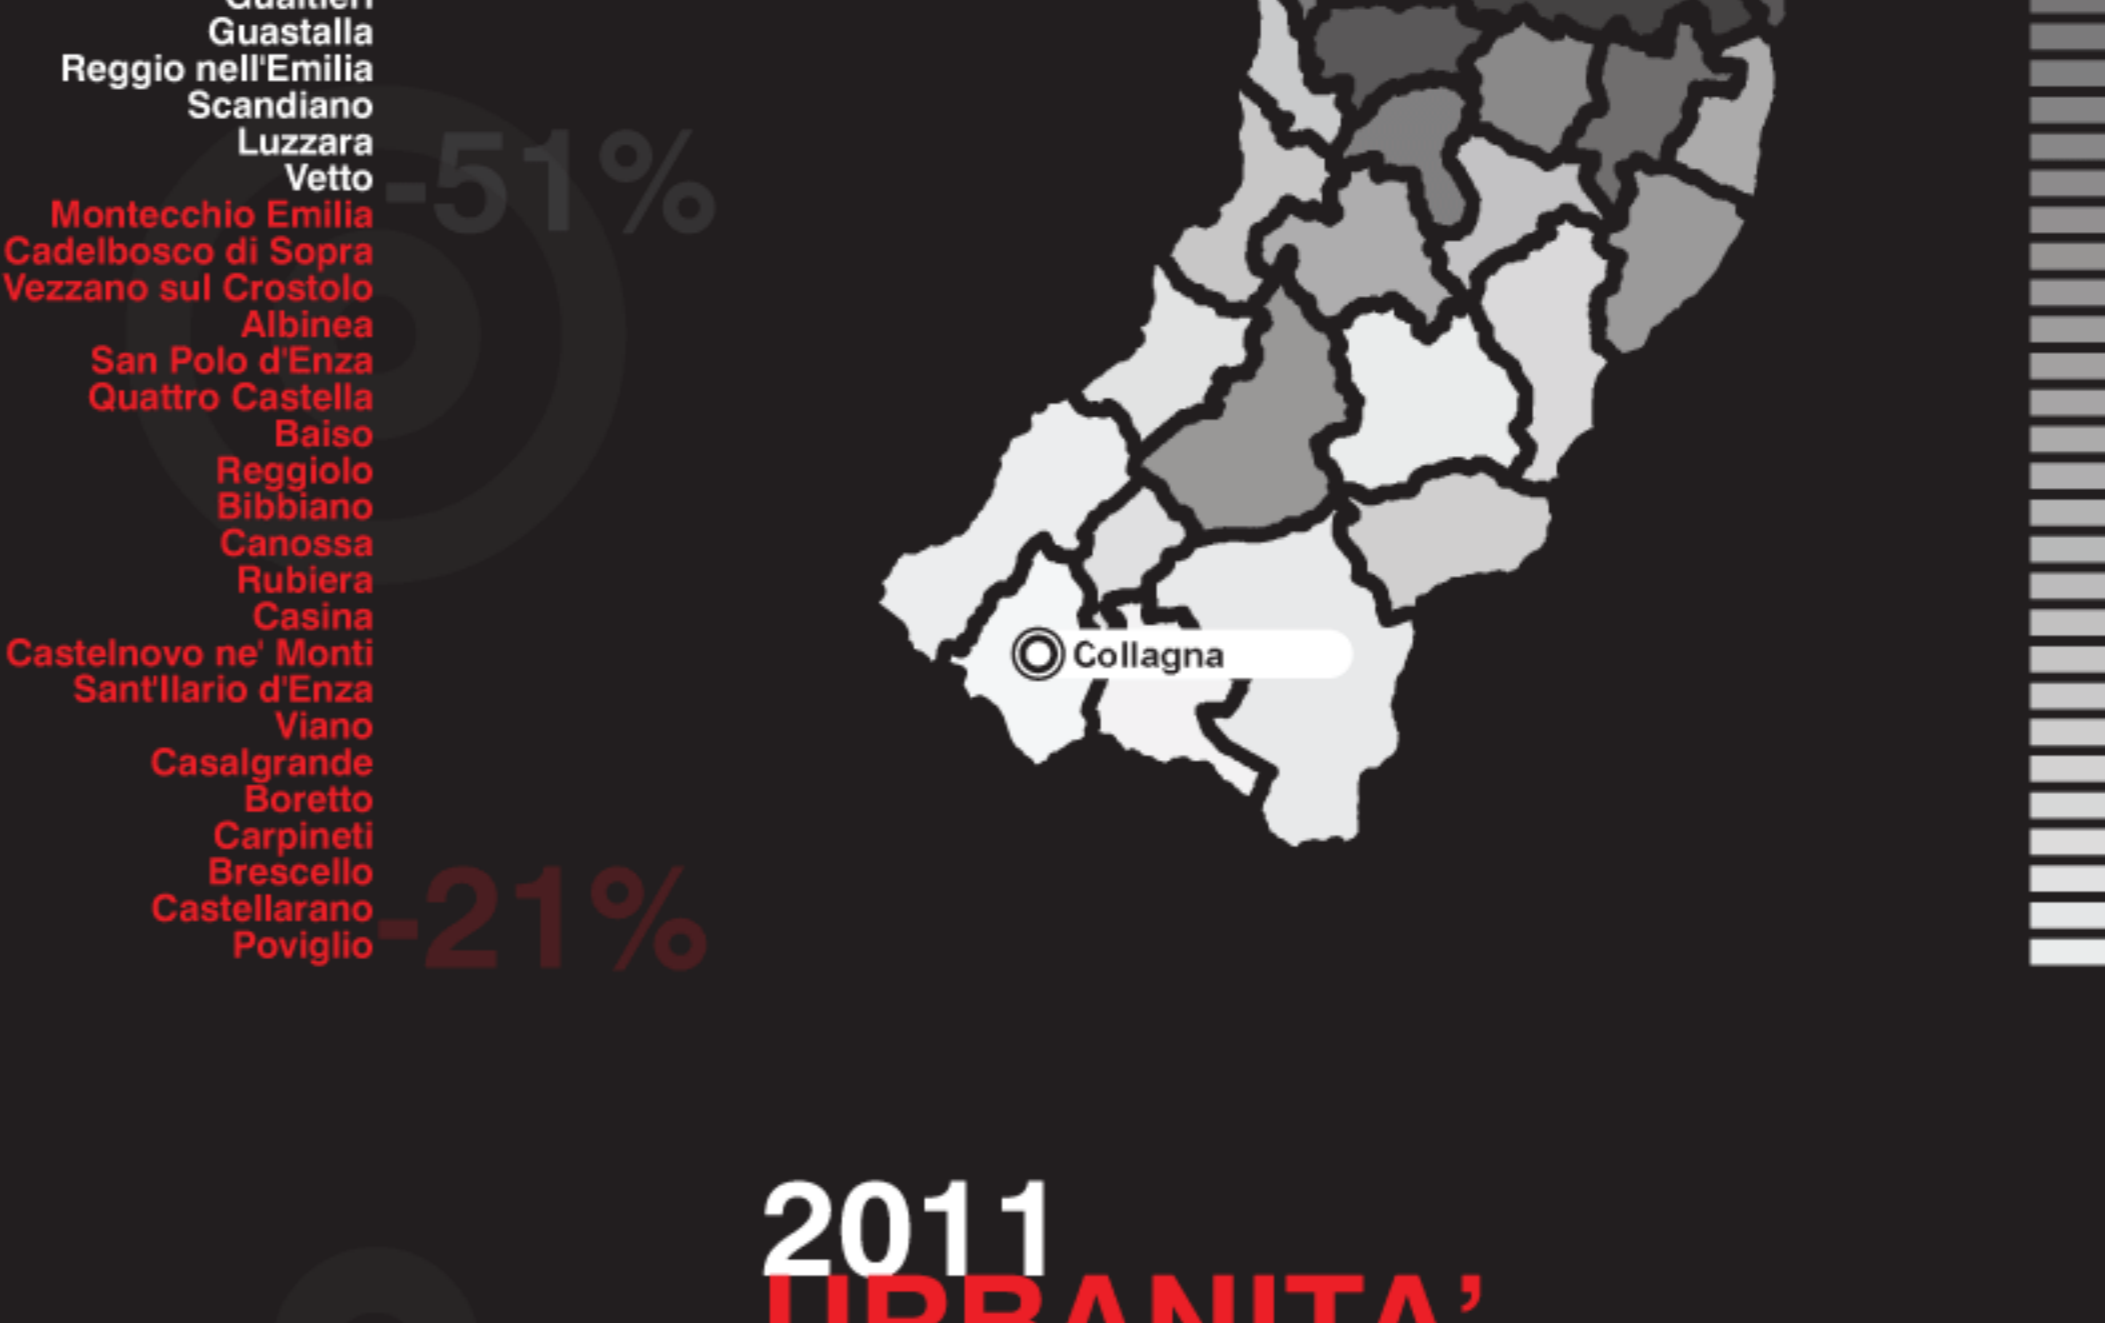

RURALITA' 1981 URBANITA' 2011

Reggio Emilia e provincia

A popolazione abitanti

A territorio rurale

A territorio urbanizzato

A densità territoriale

A densità urbanizzata

1981 URBANITA' RANK		2011 URBANITA' RANK	
score	#	score	#
15	1	8	1
15	2	25	2
26	3	3	3
30	4	25	4
32	5	27	5
42	6	40	6
47	7	44	7
51	8	46	8
55	9	53	9
56	10	55	10
58	11	56	11
68	12	61	12
68	13	62	13
82	14	68	14
83	15	77	15
93	16	82	16
93	17	87	17
93	18	91	18
102	19	91	19
106	20	98	20
106	21	98	21
106	22	100	22
109	23	105	23
109	24	115	24
113	25	118	25
118	26	120	26
124	27	122	27
125	28	124	28
128	29	126	29
131	30	132	30
132	31	132	31
134	32	134	32
147	33	140	33
155	34	145	34
171	35	167	35
173	36	167	36
174	37	176	37
177	38	178	38
178	39	185	39
186	40	195	40
189	41	200	41
196	42	203	42
199	43	204	43
206	44	218	44
215	45	221	45
		221	46
		221	47
		221	48
		221	49
		221	50
		221	51
		221	52
		221	53
		221	54
		221	55
		221	56
		221	57
		221	58
		221	59
		221	60
		221	61
		221	62
		221	63
		221	64
		221	65
		221	66
		221	67
		221	68
		221	69
		221	70
		221	71
		221	72
		221	73
		221	74
		221	75
		221	76
		221	77
		221	78
		221	79
		221	80
		221	81
		221	82
		221	83
		221	84
		221	85
		221	86
		221	87
		221	88
		221	89
		221	90
		221	91
		221	92
		221	93
		221	94
		221	95
		221	96
		221	97
		221	98
		221	99
		221	100